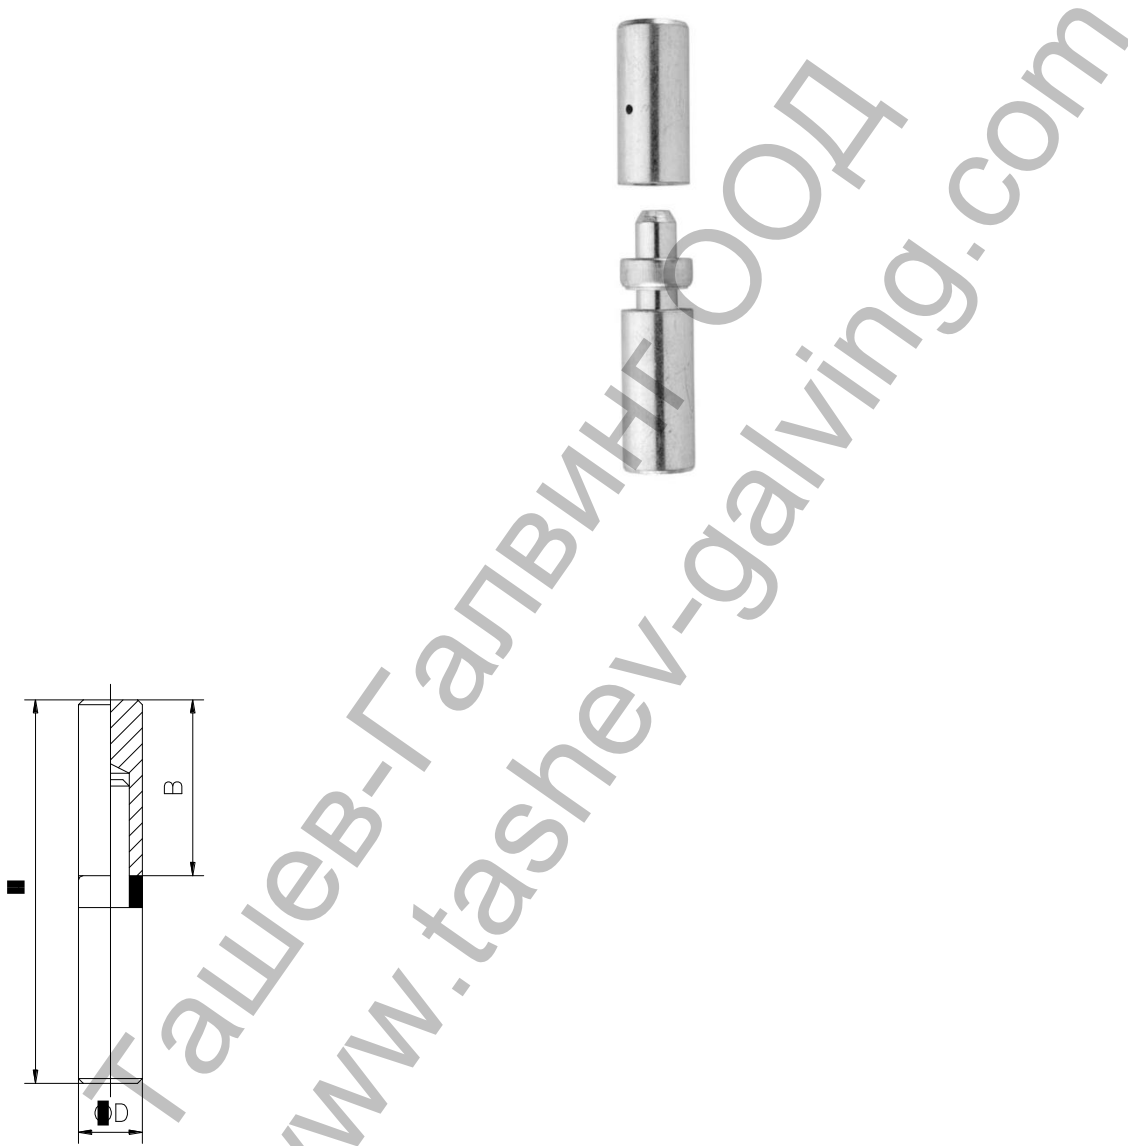

Панта Estebro® за заваряване кръгла с лагер 25x150 мм, 285

Cod	Dimens.	A	B	ØD		
272	AX 14x80	78	37	14	28	2,60
273	AX 16x100	98	45	16	35	5,10
30	AX 20x120	118	55	20	20	5,60
274	AX 22x120	118	55	22	16	5,45
27	AX 25x120	120	55	25	12	5,15
28	AX 25x150	150	70	25	12	6,70
29	AX 30x150	150	70	30	8	6,45
291	AX 30x150pistas	150	70	30	8	6,45
496	AX 35x150pistas	150	70	35	6	6,60
495	AX 35x200pistas	200	95	35	12	17,70
490	AX 40x160pistas	156	73	40	6	9,15

Stainless steel round profile hinge with axial bearing AISI 316

Family: Round profile hinge

Material: 11SMn30 steel

Maximum weight supported: According to study

Description: Mechanized component which, it is installed on a metallic swing door to allow its opening and closing. The axial bearing installed between both bodies softens the maneuver turn.

All the hinges from Ø20 mm on come with grease hole

Продукт: [Панта Estebro® за заваряване кръгла с лагер 30x150 мм, 291](#)

Категория: [Плъзгащи се врати](#)

Бранд: [Estebro®](#)

Категория бранд: [Панта Estebro®](#)